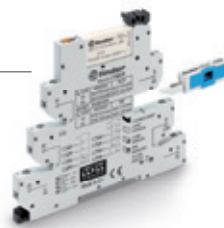

90.02, 90.03

92.03

96.02, 96.04

94.02, 94.03, 94.04, 94.54, 94.P3, 94.P4

97.01, 97.02, 97.51, 97.52, 97.P1, 97.P2

95.03, 95.05, 95.55, 95.P3, 95.P5

### РОЗЕТКИ С ТАЙМЕРОМ 93 СЕРИИ

Розетка с таймером 93.21

входит в комплект

интерфейсного модуля 38.21 (SSR / EMR),

имеет винтовые клеммы (штифт+крест).

Розетка с таймером 93.68

входит в комплект интерфейсных

модулей 39.81 (EMR), 39.80 (SSR),

имеет винтовые клеммы (штифт+крест).

Розетка с таймером 93.69

входит в комплект интерфейсных

модулей 38.91 (EMR), 39.90 (SSR),

имеет безвинтовые клеммы Push-in.